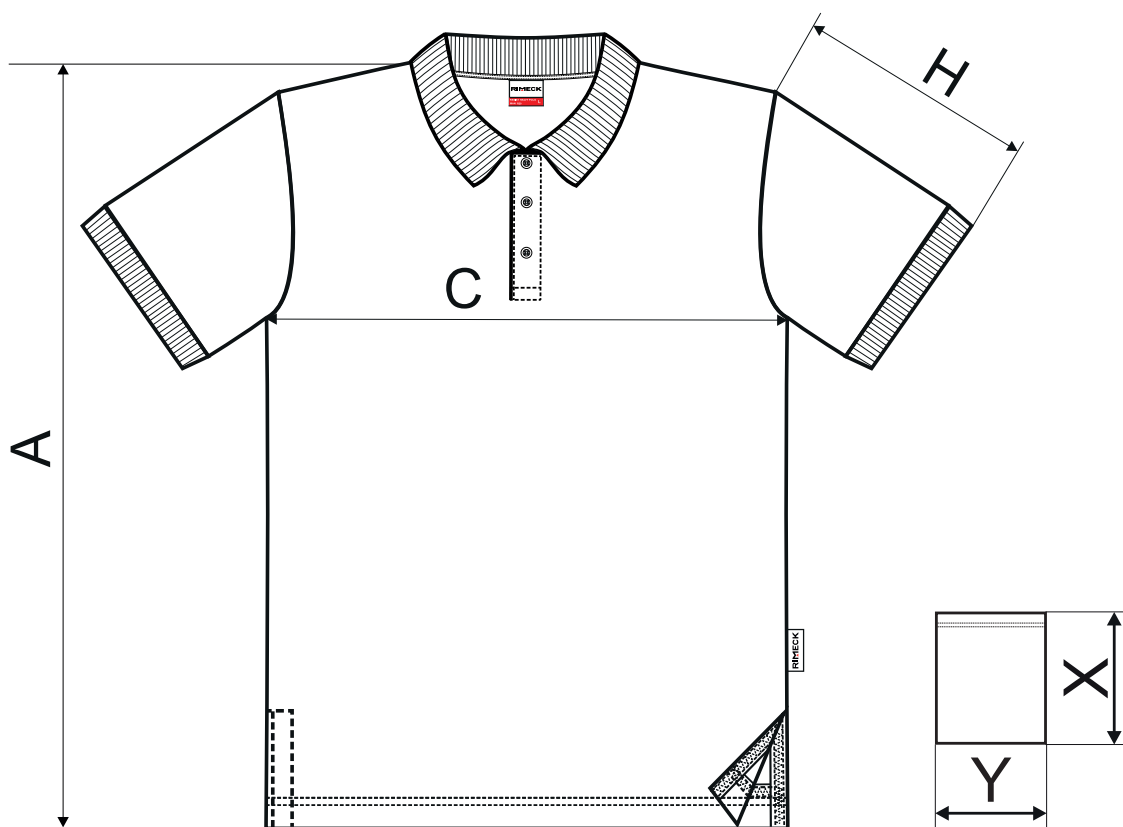

► RESIST HEAVY POLO R20

♂ Polo

size [cm]	S	M	L	XL	2XL	3XL	4XL
A	72	74	76	78	80	82	84
C	46	50	54	58	63	69	75
H	22	23	24	25	26	27	28
X	12,5	12,5	12,5	12,5	12,5	12,5	12,5
Y	11	11	11	11	11	11	11

All size specifications listed are in cm. Accepted tolerance of up to +/- 5%.